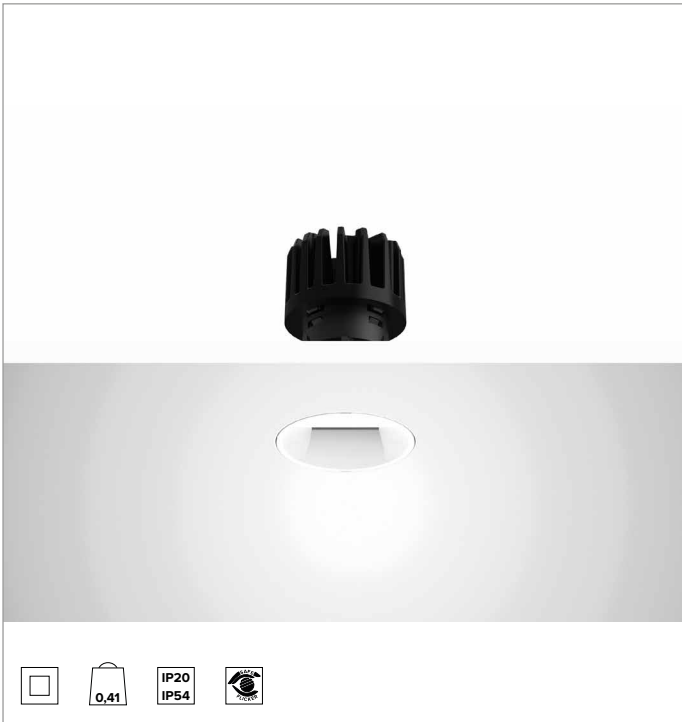

1T853ELTR | CCTEVO WALL WASHER 78

Downlight da incasso a LED in versione trimless

		4000K	H(m)	D1(m)	D2(m)	E _{max} (lx)
		Ra90	42°	73°		
Fixture Power		13W	1	0.83	1.56	947
Source Flux		1736lm	2	1.65	3.11	237
Fixture Flux		1051lm	3	2.48	4.67	105
Efficacy		78lm/W	4	3.31	6.23	59
TS1393	I _{max} =625cd/klm	I _{max}	1084cd	5	4.13	7.78

CCT nominale: 4000K

Durata utile (L80/B10): >50000h tq +25°C

CARATTERISTICHE ILLUMINOTECNICHE

Ottica WW: riflettore asimmetrico in alluminio pre-anodizzato ad alta riflettanza, schermo di chiusura - in materiale acrilico - olografico e diffondente, elementi strutturali in termoplastica.

Ottica: WALL WASHER

Rendimento ottico: 61%

Flusso apparecchio: 1051lm

Efficienza luminosa: 78lm/W

Sicurezza fotobiologica: Conforme al gruppo di rischio basso RG1

CARATTERISTICHE MECCANICHE

Dissipatore in pressofusione di alluminio di colore nero. Struttura in materiale termoplastico nero, frontale cut-off termoplastico verniciato bianco. Guarnizione in silicone per la tenuta ad acqua e polvere. Versione trimless con elemento portante per la posa e la rasatura nel cartongesso.

Colore e finitura: Bianco gesso

Peso: 0,41Kg

Versione: TRIMLESS

Grado di protezione: IP20 per la parte incassata

Grado di protezione: IP54 per la parte in vista

CARATTERISTICHE ELETTRICHE

Driver integrato elettronico ON-OFF.