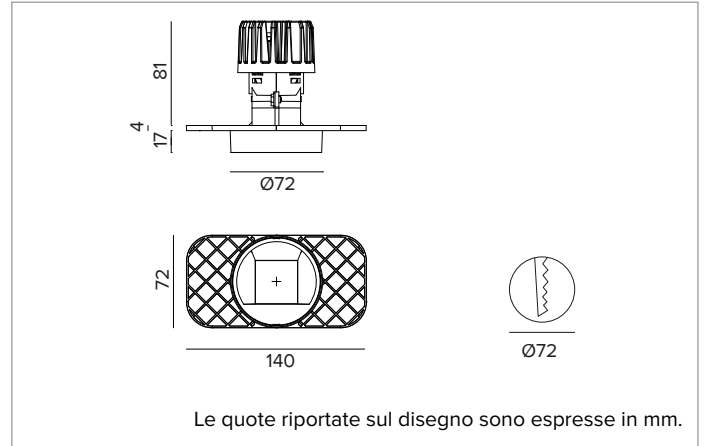

1T853ELTR | CCTEVO WALL WASHER 78

Downlight da incasso a LED in versione trimless

		4000K	H(m)	D1(m)	D2(m)	E _{max} (lx)
		Ra90	42°	73°		
Fixture Power		13W	1	0.83	1.56	947
Source Flux		1736lm	2	1.65	3.11	237
Fixture Flux		1051lm	3	2.48	4.67	105
Efficacy		78lm/W	4	3.31	6.23	59
TS1393	I _{max} =625cd/klm	I _{max}	1084cd	5	4.13	7.78

CCT nominale: 4000K

Durata utile (L80/B10): >50000h tq +25°C

CARATTERISTICHE ILLUMINOTECNICHE

Ottica WW: riflettore asimmetrico in alluminio pre-anodizzato ad alta riflettanza, schermo di chiusura - in materiale acrilico - olografico e diffondente, elementi strutturali in termoplastica.

Ottica: WALL WASHER

Rendimento ottico: 61%

Flusso apparecchio: 1051lm

Efficienza luminosa: 78lm/W

Sicurezza fotobiologica: Conforme al gruppo di rischio basso RG1

CARATTERISTICHE MECCANICHE

Dissipatore in pressofusione di alluminio di colore nero. Struttura in materiale termoplastico nero, frontale cut-off termoplastico verniciato bianco. Guarnizione in silicone per la tenuta ad acqua e polvere. Versione trimless con elemento portante per la posa e la rasatura nel cartongesso.

Colore e finitura: Bianco gesso

Peso: 0,41Kg

Versione: TRIMLESS

Grado di protezione: IP20 per la parte incassata

Grado di protezione: IP54 per la parte in vista

CARATTERISTICHE ELETTRICHE

Driver integrato elettronico ON-OFF.